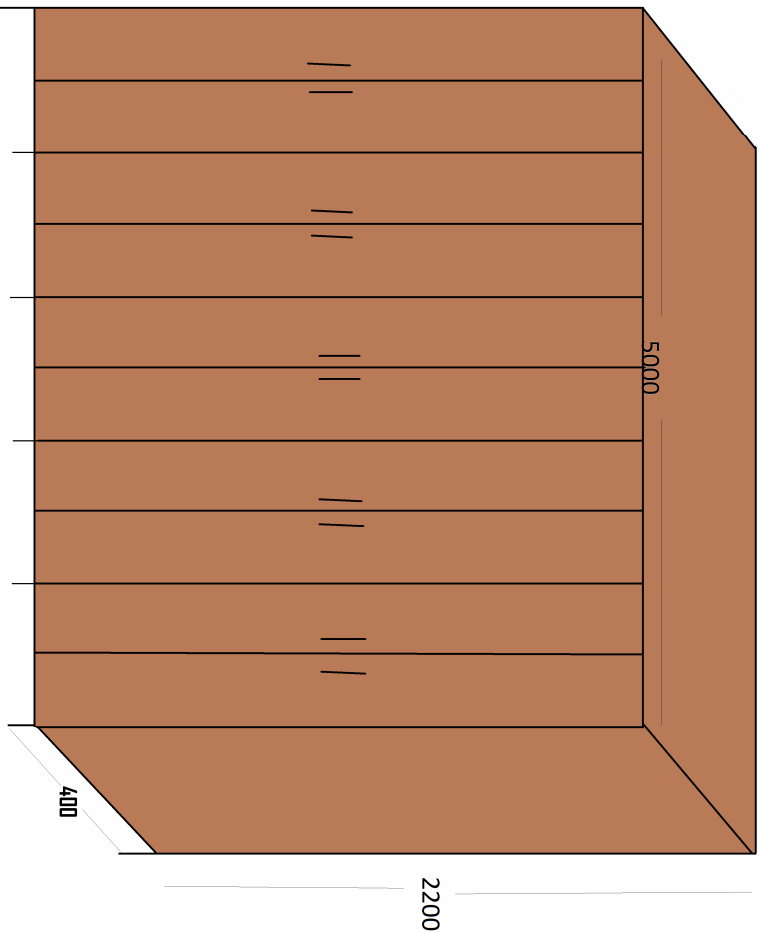

5600  
2200  
400

4000  
2200  
400  
3 buc

ANEXA 1

7000  
2200  
400

700  
2200  
400

-polița pe suport aluminiu(3 buc.)

**Nota:**

- corpurile sunt realizate din pal 18mm, culoare fag;
- corpurile cu usi si fara usi sunt compartimentate in 6 spatii de depozitare;
- cant. ABS de 0,4 mm, pe carcase;
- cant. ABS de 2,00 mm, pe usi;
- picioare reglabile de 50 mm.;
- incuietori cu cheie pentru usi;
- 4 balamale pe usa.