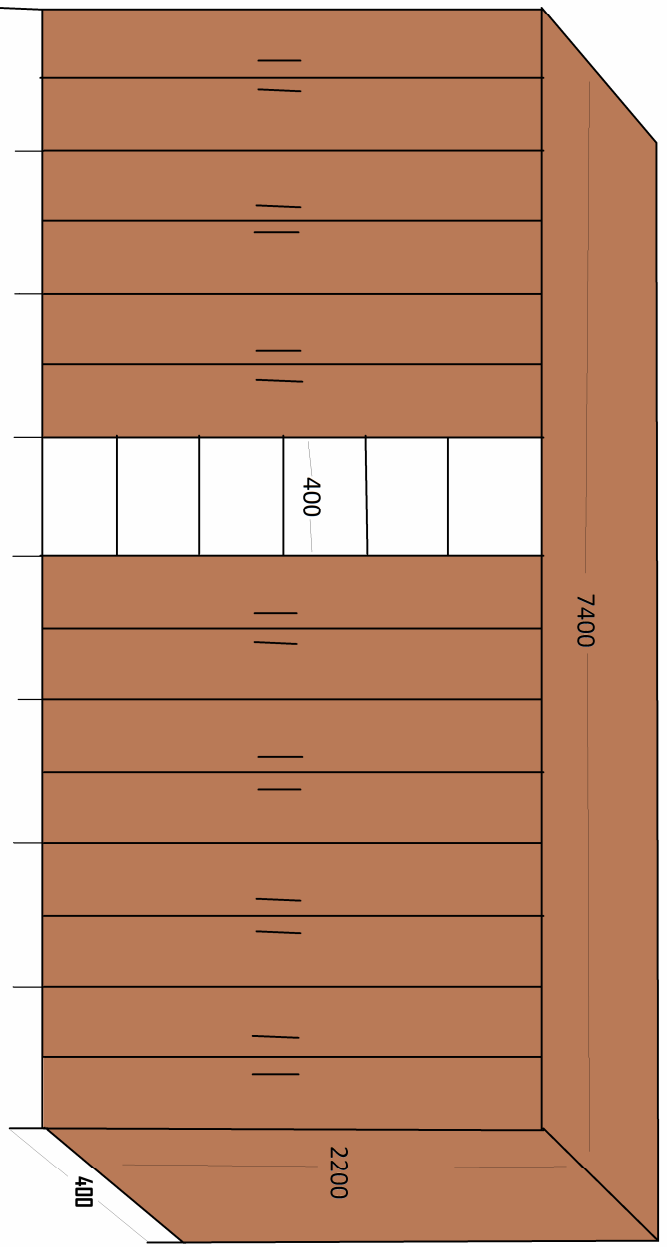

5600  
2200  
400

4000  
2200  
400  
3 buc

ANEXA 1

7000  
2200  
400

700  
2200  
400

-polița pe suport aluminiu(3 buc.)

**Nota:**

- corpurile sunt realizate din pal 18mm, culoare fag;
- corpurile cu usi si fara usi sunt compartimentate in 6 spatii de depozitare;
- cant. ABS de 0,4 mm, pe carcase;
- cant. ABS de 2,00 mm, pe usi;
- picioare reglabile de 50 mm.;
- incuietori cu cheie pentru usi;
- 4 balamale pe usa.