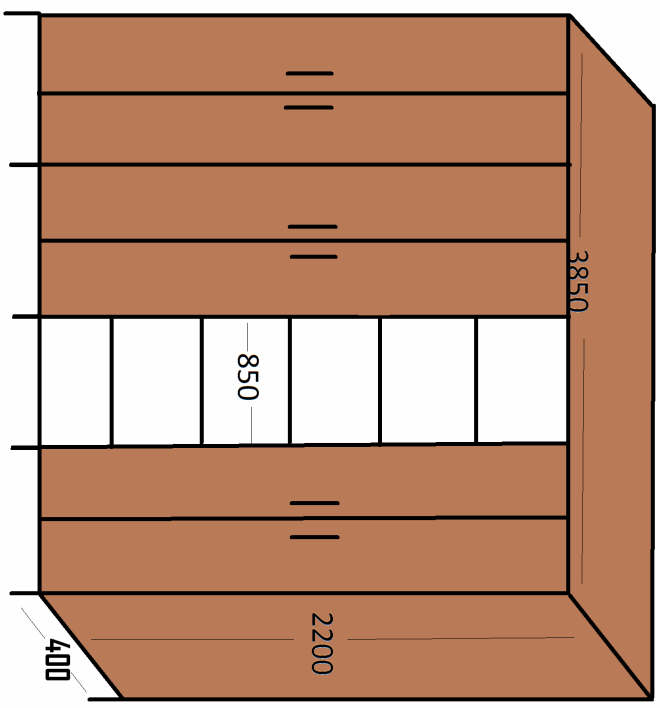

5600  
2200  
400

4000  
2200  
400  
3 buc

ANEXA 1

7000  
2200  
400

700  
2200  
400

-polița pe suport aluminiu(3 buc.)

**Nota:**

- corpurile sunt realizate din pal 18mm, culoare fag;
- corpurile cu usi si fara usi sunt compartimentate in 6 spatii de depozitare;
- cant. ABS de 0,4 mm, pe carcase;
- cant. ABS de 2,00 mm, pe usi;
- picioare reglabile de 50 mm.;
- incuietori cu cheie pentru usi;
- 4 balamale pe usa.