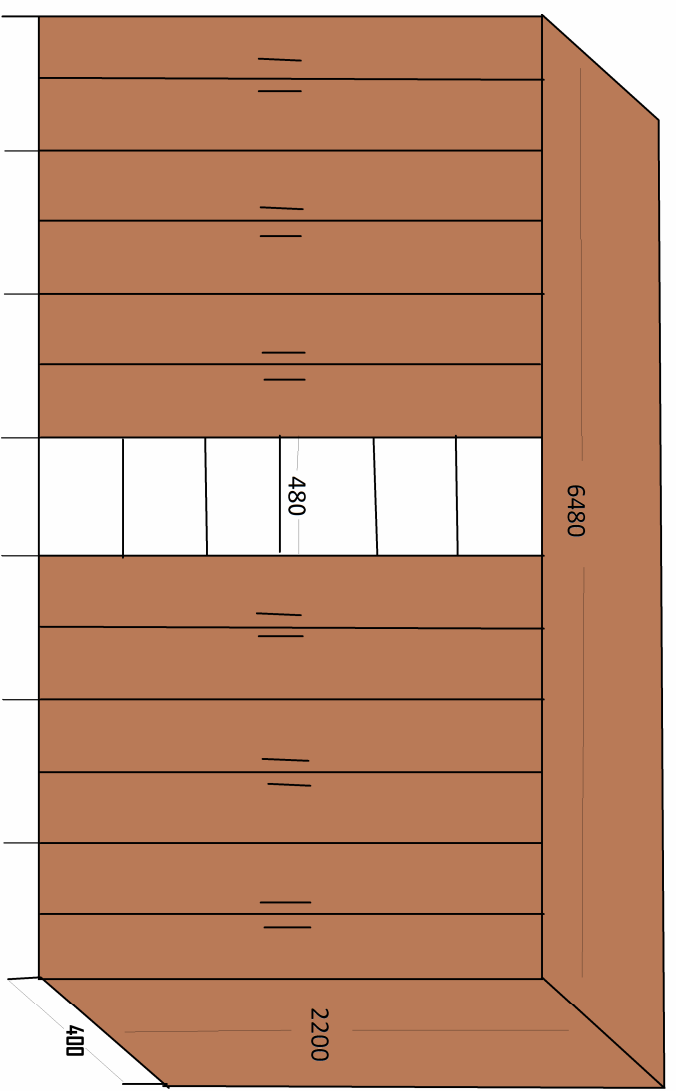

5600  
2200  
400

4000  
2200  
400  
3 buc

ANEXA 1

7000  
2200  
400

700  
2200  
400

-polița pe suport aluminiu(3 buc.)

**Nota:**

- corpurile sunt realizate din pal 18mm, culoare fag;
- corpurile cu usi si fara usi sunt compartimentate in 6 spatii de depozitare;
- cant. ABS de 0,4 mm, pe carcase;
- cant. ABS de 2,00 mm, pe usi;
- picioare reglabile de 50 mm.;
- incuietori cu cheie pentru usi;
- 4 balamale pe usa.