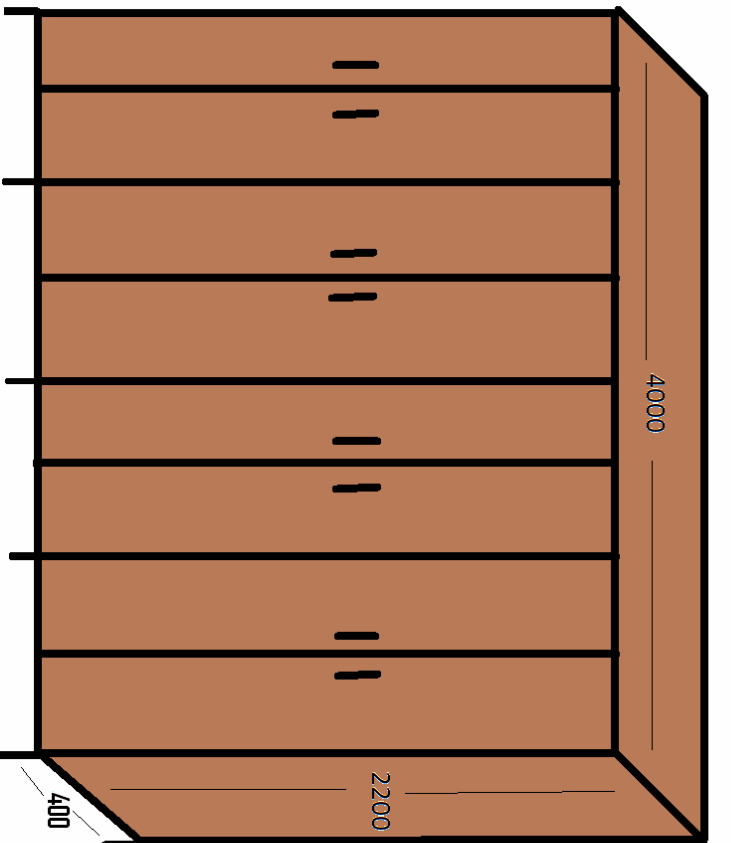

5600  
2200  
400

4000  
2200  
400  
3 buc

ANEXA 1

7000  
2200  
400

700  
2200  
400

-polița pe suport aluminiu(3 buc.)

**Nota:**

- corpurile sunt realizate din pal 18mm, culoare fag;
- corpurile cu usi si fara usi sunt compartimentate in 6 spatii de depozitare;
- cant. ABS de 0,4 mm, pe carcase;
- cant. ABS de 2,00 mm, pe usi;
- picioare reglabile de 50 mm.;
- incuietori cu cheie pentru usi;
- 4 balamale pe usa.