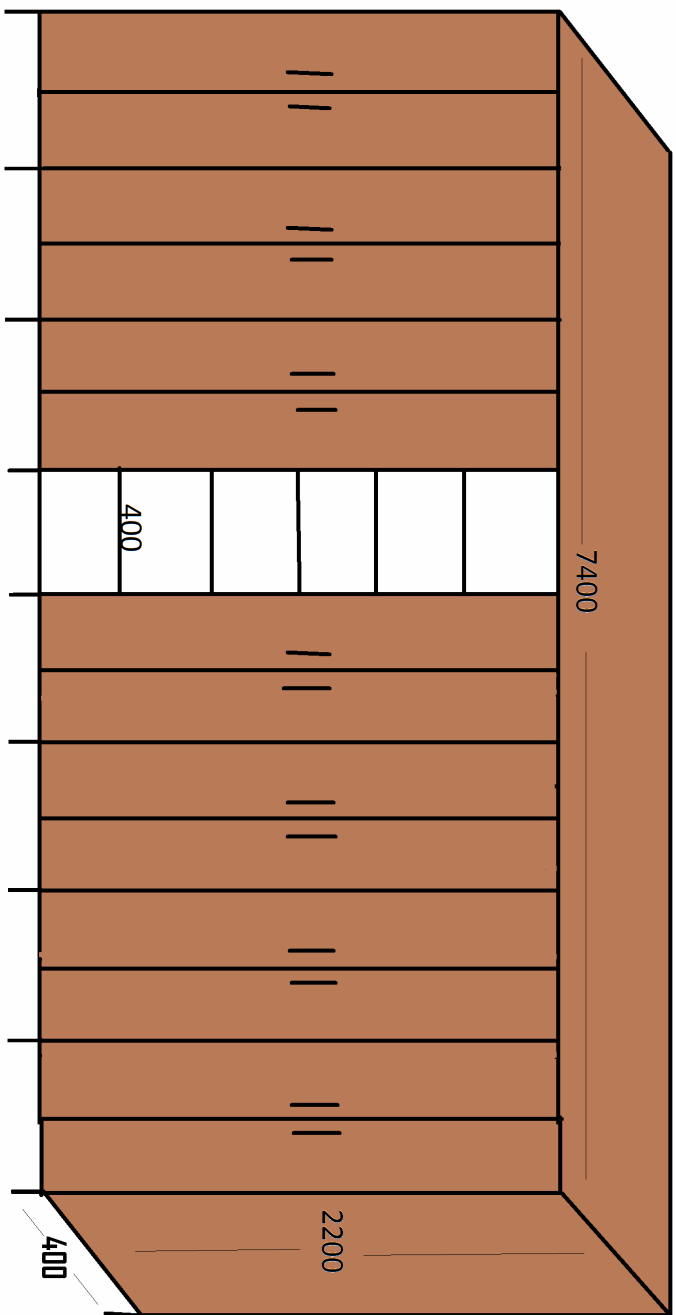

5600  
2200  
400

4000  
2200  
400  
3 buc

ANEXA 1

7000  
2200  
400

700  
2200  
400

-polița pe suport aluminiu(3 buc.)

**Nota:**

- corpurile sunt realizate din pal 18mm, culoare fag;
- corpurile cu usi si fara usi sunt compartimentate in 6 spatii de depozitare;
- cant. ABS de 0,4 mm, pe carcase;
- cant. ABS de 2,00 mm, pe usi;
- picioare reglabile de 50 mm.;
- incuietori cu cheie pentru usi;
- 4 balamale pe usa.