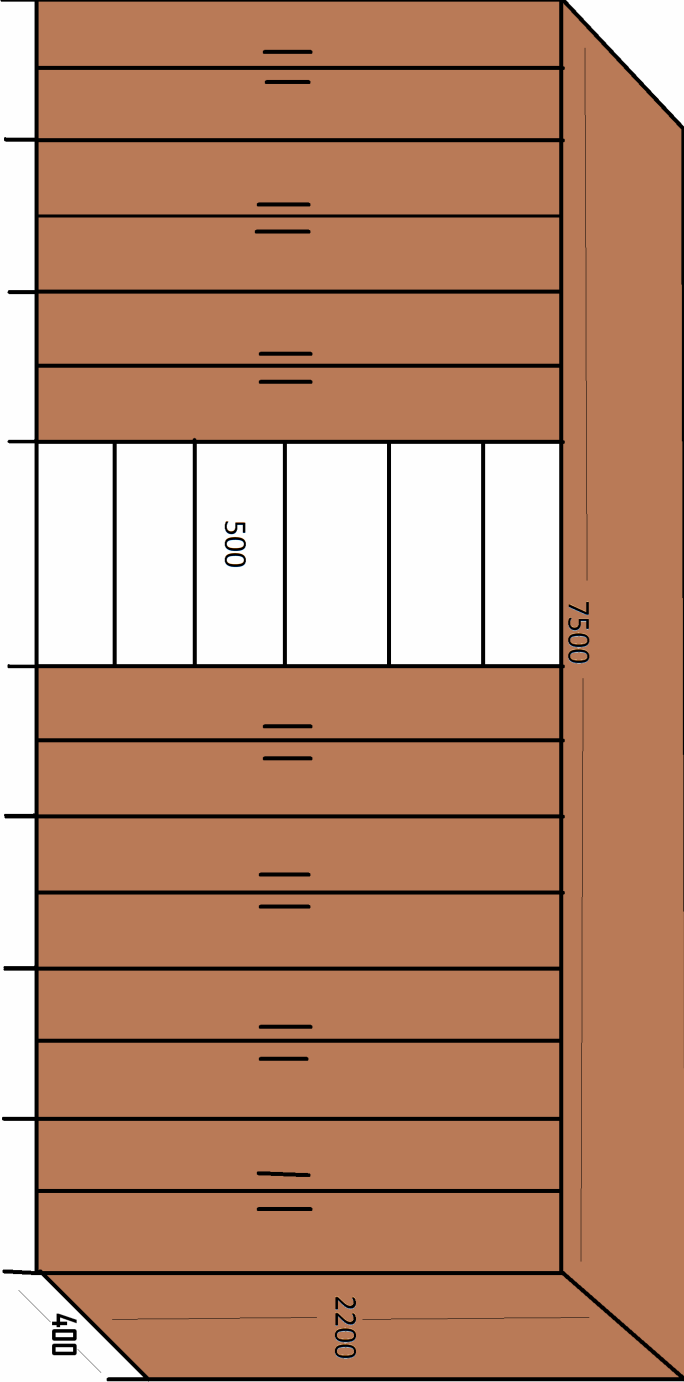

5600  
2200  
400

4000  
2200  
400  
3 buc

ANEXA 1

7000  
2200  
400

700  
2200  
400

-polița pe suport aluminiu(3 buc.)

**Nota:**

- corpurile sunt realizate din pal 18mm, culoare fag;
- corpurile cu usi si fara usi sunt compartimentate in 6 spatii de depozitare;
- cant. ABS de 0,4 mm, pe carcase;
- cant. ABS de 2,00 mm, pe usi;
- picioare reglabile de 50 mm.;
- incuietori cu cheie pentru usi;
- 4 balamale pe usa.