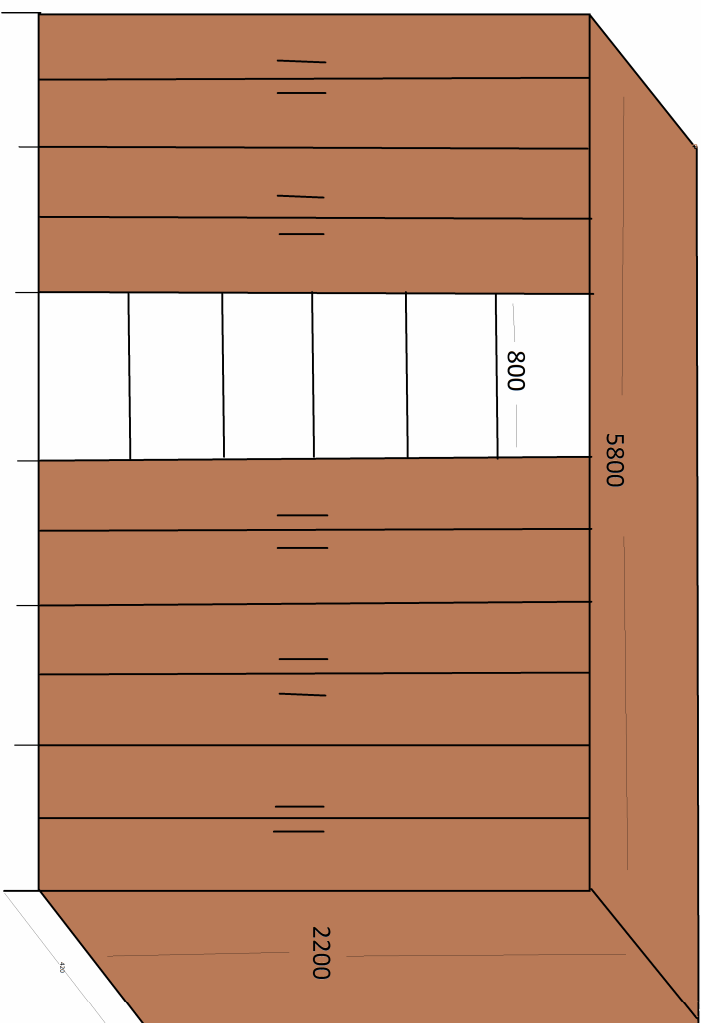

5600  
2200  
400

4000  
2200  
400  
3 buc

ANEXA 1

7000  
2200  
400

700  
2200  
400

-polița pe suport aluminiu(3 buc.)

**Nota:**

- corpurile sunt realizate din pal 18mm, culoare fag;
- corpurile cu usi si fara usi sunt compartimentate in 6 spatii de depozitare;
- cant. ABS de 0,4 mm, pe carcase;
- cant. ABS de 2,00 mm, pe usi;
- picioare reglabile de 50 mm.;
- incuietori cu cheie pentru usi;
- 4 balamale pe usa.