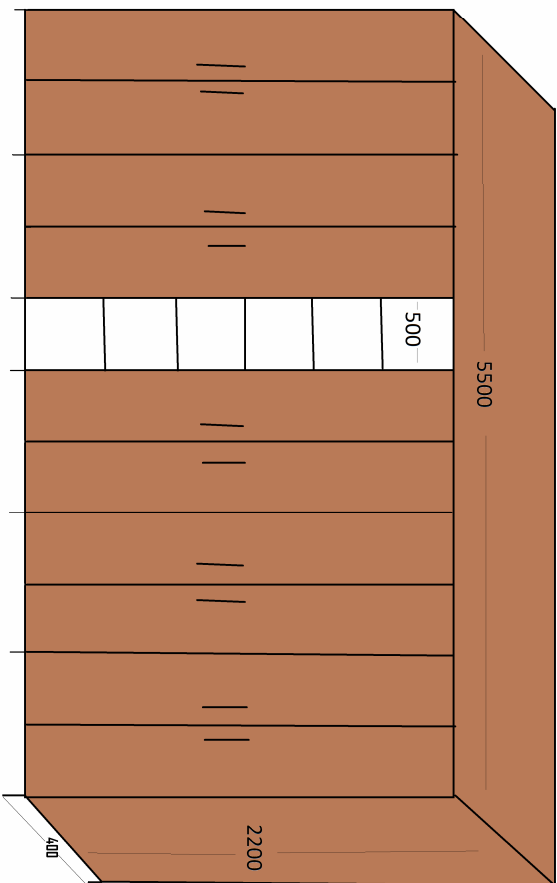

5600  
2200  
400

4000  
2200  
400  
3 buc

ANEXA 1

7000  
2200  
400

700  
2200  
400

-polița pe suport aluminiu(3 buc.)

**Nota:**

- corpurile sunt realizate din pal 18mm, culoare fag;
- corpurile cu usi si fara usi sunt compartimentate in 6 spatii de depozitare;
- cant. ABS de 0,4 mm, pe carcase;
- cant. ABS de 2,00 mm, pe usi;
- picioare reglabile de 50 mm.;
- incuietori cu cheie pentru usi;
- 4 balamale pe usa.