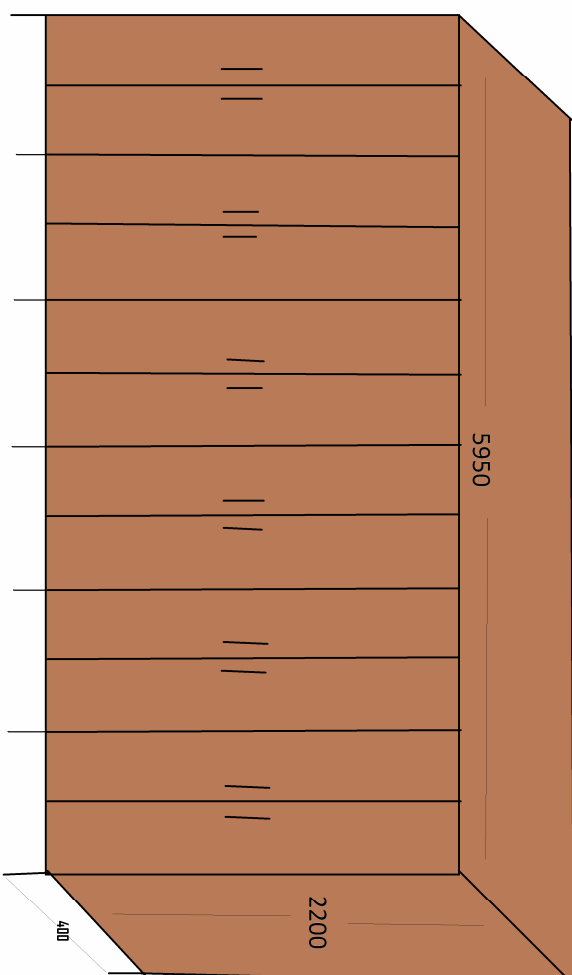

5600  
2200  
400

4000  
2200  
400  
3 buc

ANEXA 1

7000  
2200  
400

700  
2200  
400

-polița pe suport aluminiu(3 buc.)

**Nota:**

- corpurile sunt realizate din pal 18mm, culoare fag;
- corpurile cu usi si fara usi sunt compartimentate in 6 spatii de depozitare;
- cant. ABS de 0,4 mm, pe carcase;
- cant. ABS de 2,00 mm, pe usi;
- picioare reglabile de 50 mm.;
- incuietori cu cheie pentru usi;
- 4 balamale pe usa.