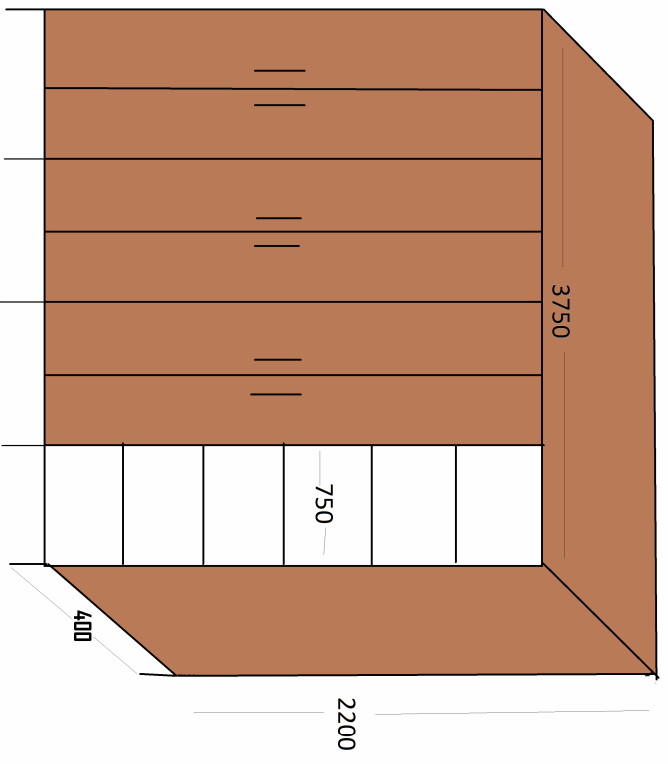

5600  
2200  
400

4000  
2200  
400  
3 buc

ANEXA 1

7000  
2200  
400

700  
2200  
400

-polița pe suport aluminiu(3 buc.)

**Nota:**

- corpurile sunt realizate din pal 18mm, culoare fag;
- corpurile cu usi si fara usi sunt compartimentate in 6 spatii de depozitare;
- cant. ABS de 0,4 mm, pe carcase;
- cant. ABS de 2,00 mm, pe usi;
- picioare reglabile de 50 mm.;
- incuietori cu cheie pentru usi;
- 4 balamale pe usa.