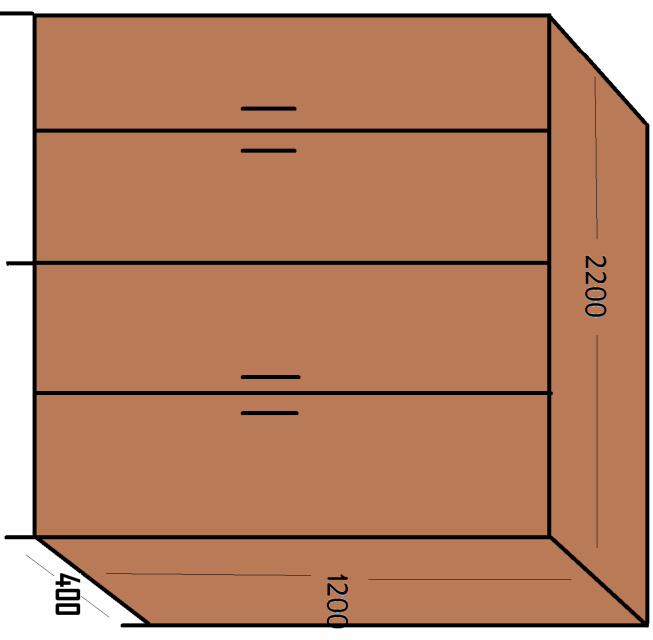

5600  
2200  
400

4000  
2200  
400  
3 buc

ANEXA 1

7000  
2200  
400

700  
2200  
400

-polița pe suport aluminiu(3 buc.)

**Nota:**

- corpurile sunt realizate din pal 18mm, culoare fag;
- corpurile cu usi si fara usi sunt compartimentate in 6 spatii de depozitare;
- cant. ABS de 0,4 mm, pe carcase;
- cant. ABS de 2,00 mm, pe usi;
- picioare reglabile de 50 mm.;
- incuietori cu cheie pentru usi;
- 4 balamale pe usa.