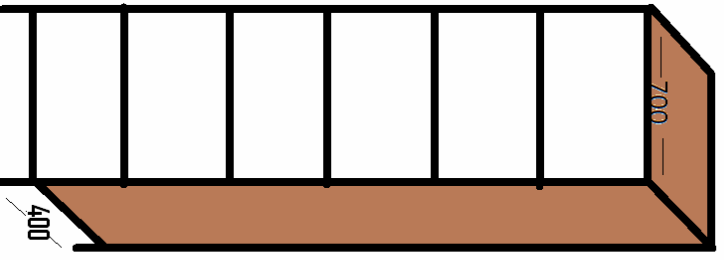

5600  
2200  
400

4000  
2200  
400  
3 buc

ANEXA 1

7000  
2200  
400

700  
2200  
400

-polița pe suport aluminiu(3 buc.)

**Nota:**

- corpurile sunt realizate din pal 18mm, culoare fag;
- corpurile cu usi si fara usi sunt compartimentate in 6 spatii de depozitare;
- cant. ABS de 0,4 mm, pe carcase;
- cant. ABS de 2,00 mm, pe usi;
- picioare reglabile de 50 mm.;
- incuietori cu cheie pentru usi;
- 4 balamale pe usa.