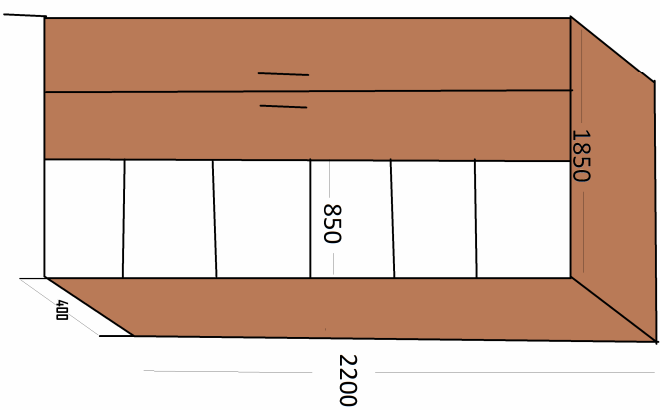

5600  
2200  
400

4000  
2200  
400  
3 buc

ANEXA 1

7000  
2200  
400

700  
2200  
400

-polița pe suport aluminiu(3 buc.)

**Nota:**

- corpurile sunt realizate din pal 18mm, culoare fag;
- corpurile cu usi si fara usi sunt compartimentate in 6 spatii de depozitare;
- cant. ABS de 0,4 mm, pe carcase;
- cant. ABS de 2,00 mm, pe usi;
- picioare reglabile de 50 mm.;
- incuietori cu cheie pentru usi;
- 4 balamale pe usa.