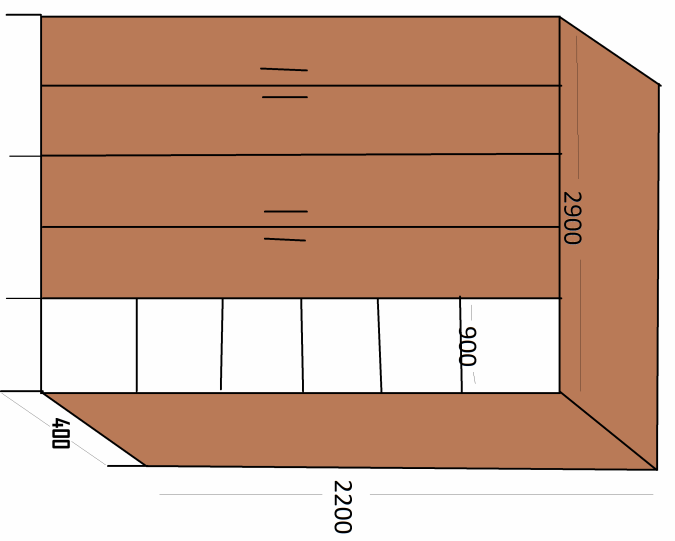

5600  
2200  
400

4000  
2200  
400  
3 buc

ANEXA 1

7000  
2200  
400

700  
2200  
400

-polița pe suport aluminiu(3 buc.)

**Nota:**

- corpurile sunt realizate din pal 18mm, culoare fag;
- corpurile cu usi si fara usi sunt compartimentate in 6 spatii de depozitare;
- cant. ABS de 0,4 mm, pe carcase;
- cant. ABS de 2,00 mm, pe usi;
- picioare reglabile de 50 mm.;
- incuietori cu cheie pentru usi;
- 4 balamale pe usa.