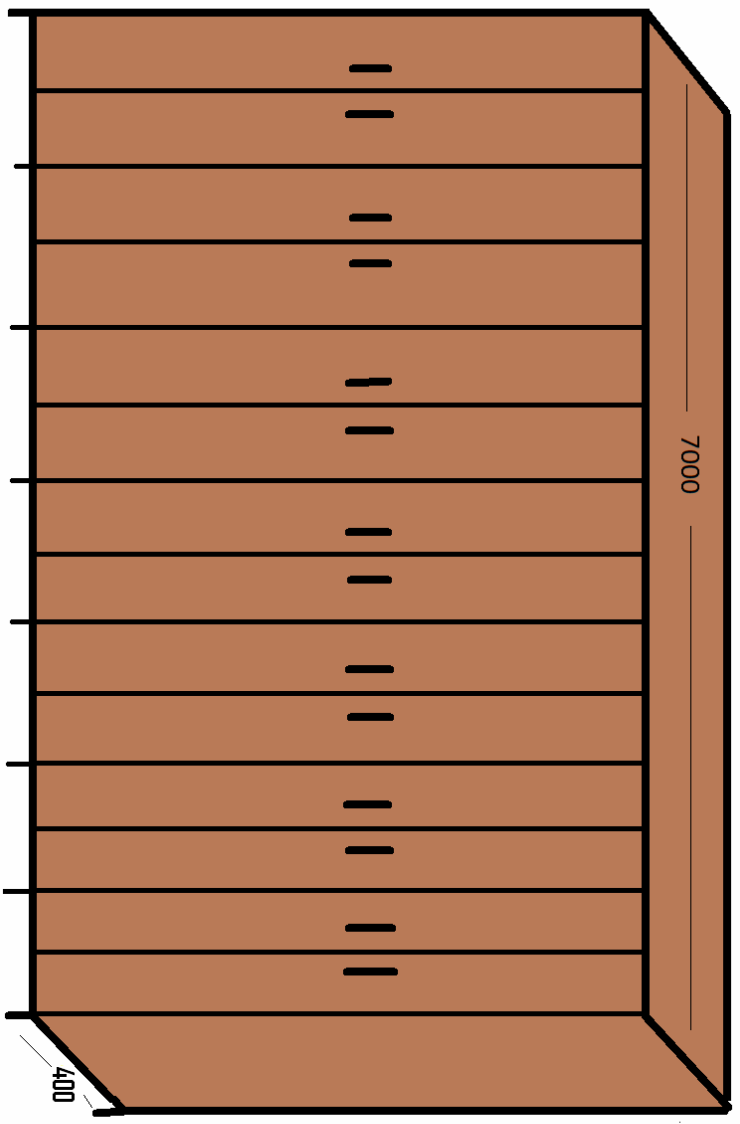

5600  
2200  
400

4000  
2200  
400  
3 buc

ANEXA 1

7000  
2200  
400

700  
2200  
400

-polița pe suport aluminiu(3 buc.)

**Nota:**

- corpurile sunt realizate din pal 18mm, culoare fag;
- corpurile cu usi si fara usi sunt compartimentate in 6 spatii de depozitare;
- cant. ABS de 0,4 mm, pe carcase;
- cant. ABS de 2,00 mm, pe usi;
- picioare reglabile de 50 mm.;
- incuietori cu cheie pentru usi;
- 4 balamale pe usa.