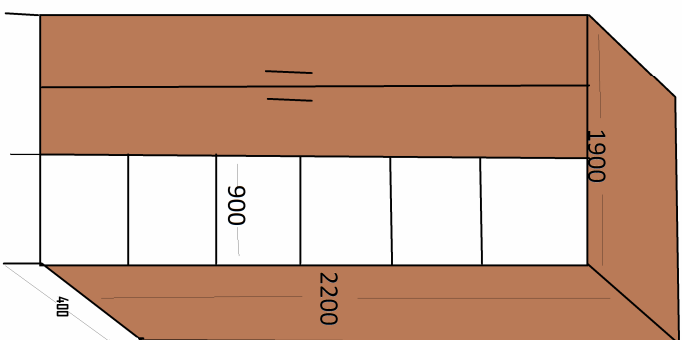

5600  
2200  
400

4000  
2200  
400  
3 buc

ANEXA 1

7000  
2200  
400

700  
2200  
400

-polița pe suport aluminiu(3 buc.)

**Nota:**

- corpurile sunt realizate din pal 18mm, culoare fag;
- corpurile cu usi si fara usi sunt compartimentate in 6 spatii de depozitare;
- cant. ABS de 0,4 mm, pe carcase;
- cant. ABS de 2,00 mm, pe usi;
- picioare reglabile de 50 mm.;
- incuietori cu cheie pentru usi;
- 4 balamale pe usa.